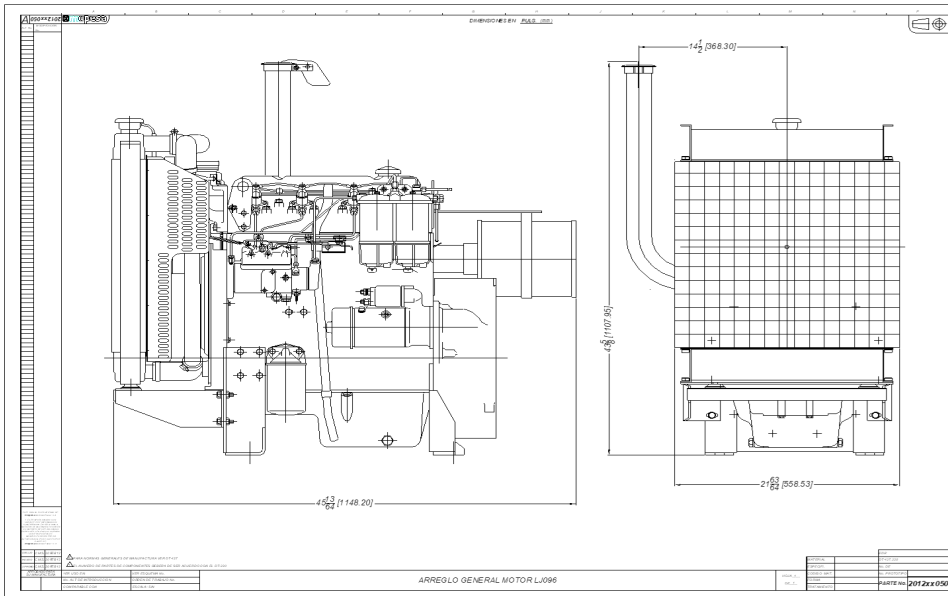

## ESPECIFICACIONES DEL MOTOR

M.O.P.E.S.A. MOTORES POWER S.A.

DATOS TÉCNICOS	
POTENCIA NOMINAL	72 kW 53 bhp
COMBUSTIBLE	DIESEL
MODELO	LBF96
TIPO DE MOTOR	4.248
RPM	1800 RPM
TIPO DE INYECCIÓN	DIRECTA
TIPO DE ASPIRACIÓN	NATURAL
CILINDROS	4 EN LÍNEA
DIAMETRO Y CARRERA	100X127 mm
CILINDRADA	4.1
SISTEMA DE REFRIGERACIÓN	50% AGUA 50% REFRIGERANTE
ACEITE DEL MOTOR	SAE 15W-40API-CI-4/SL
RELACIÓN DE COMPRESIÓN	16:1
CONSUMO DE COMBUSTIBLE	12.6 l/h
REGULADOR	TIPO MECANICO
FILTRO DE AIRE	TIPO SECO
DIAMETRO INTERIOR DE LA SALIDA DE ESCAPE	2.5 PULG
CANTIDAD DE ACEITE INCLUYENDO FILTROS	10 lts.

## DIMENSIONES

M.O.P.E.S.A. MOTORES POWER S.A.

### DIMENSIONES

LARGO	1.22METROS
ALTO	1.10 METROS
ANCHO	0.58 METROS
PESO ESTIMADO	500 kg.