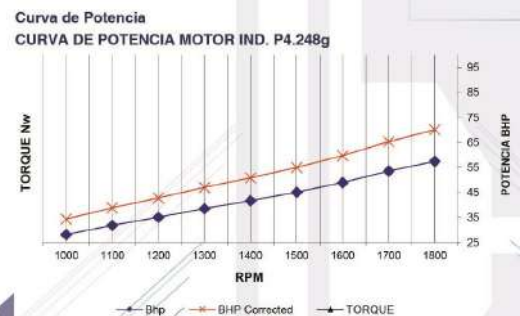

INFO DE CONTACTO

Isidro Fabela N° 2007 Colonia Santa Cruz Atzacapotzaltongo Toluca Edo de México

TELEFONO: (722) 272 4518

CORREO: motores@mopesa.com.mx; ventasmotores@mopesa.com.mx